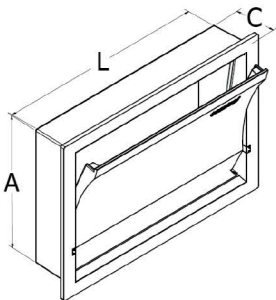

AIR INLETS

| MODEL | | TEC EA 4500 | TEC EA 6500 | TEC EA 9000 |
|------------|-------------------|-------------|-------------|-------------|
| CAPACITY | Pa | 20 | 20 | 20 |
| | m ³ /h | 4.500 | 6.500 | 9.000 |
| DIMENSIONS | A (cm) | 47 | 55 | 57 |
| | L (cm) | 75 | 86 | 120 |
| | C (cm) | 17,5 | 17,5 | 17 |